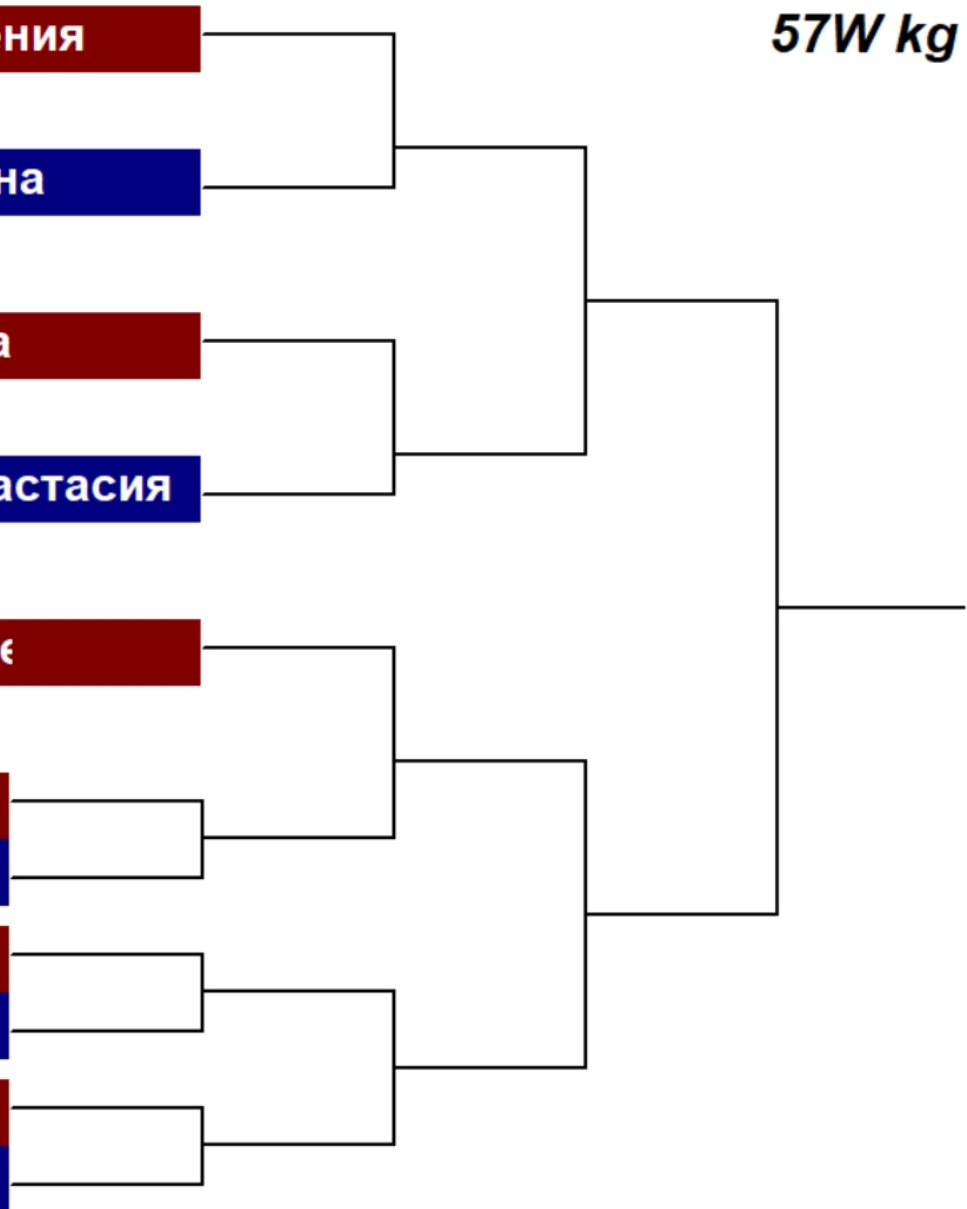

57W kg

7 **ЧЕЛ** **ЛОЧКАНОВА** Евгения

8 **ВОЛОГ** **ДОМРАЧЕВА** Елена

9 **КРАСД** **ПЛАТОНОВА** Анна

10 **БАШ** **НАБИУЛЛИНА** Анастасия

11 **МО** **СТЕПАНОВА** Екате

1 **ТВЕР** **МАКЕЕВА** Любовь

2 **КРАСН** **АКМАТОВА** Ализа

3 **ЧЕЛ** **БАТАРЧУКОВА** Дарья

4 **ЧУВАШ** **ПЕТРОВА** Елена

5 **ОРЕН** **МЕЩЕРИНА** Яна

6 **МО** **БАБАНАЗАРОВА** Карина

60W kg

9 КРАСД АСАТРЯН Нуне

10 НИЖ ИЛЪЯСОВА Милиана

11 КРАСД ВОЛЧКОВА Оксана