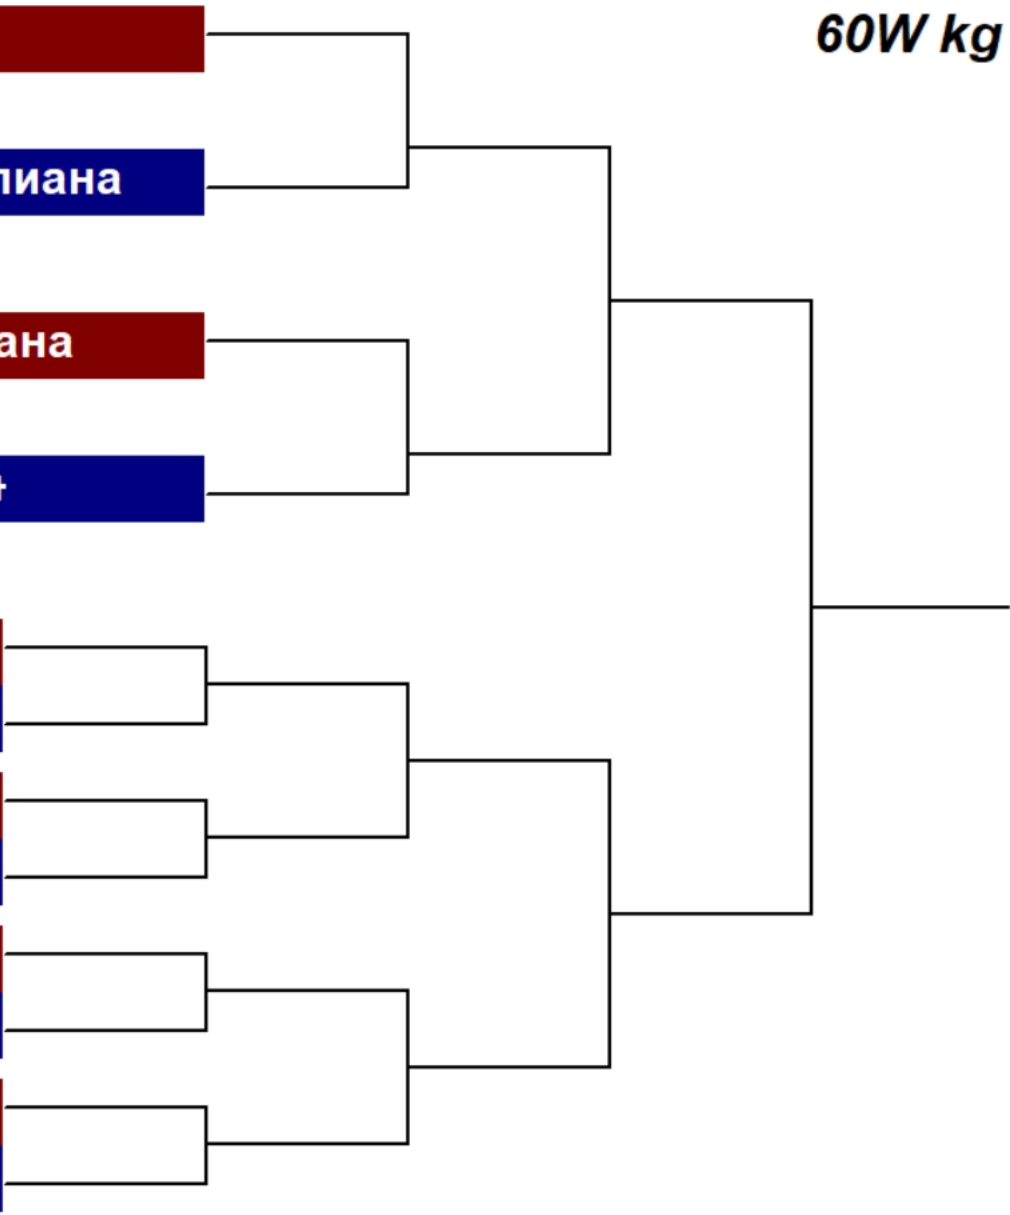

3 **ЧЕЛ** **БАТАРЧУКОВА** Дарья

4 **ЧУВАШ** **ПЕТРОВА** Елена

5 **ОРЕН** **МЕЩЕРИНА** Яна

6 **МО** **БАБАНАЗАРОВА** Карина

60W kg

9 КРАСД АСАТРЯН Нуне

10 НИЖ ИЛЪЯСОВА Милиана

11 КРАСД ВОЛЧКОВА Оксана

8 ПРИМ АЛЕКСЕЕВА Анастасия

63W kg

13 РОСТ КУЛУХОВА Кристина

14 АЛТАЙ ЗАИКИНА Анастасия

1 МСК СЕЛИВАНОВА Валерия

2 СПБ ГАНЮКОВА Ангелина

3 ПРИМ ЛУФЕРОВА Ульяна

4 ЧЕЛ ОВЧИННИКОВА Александра