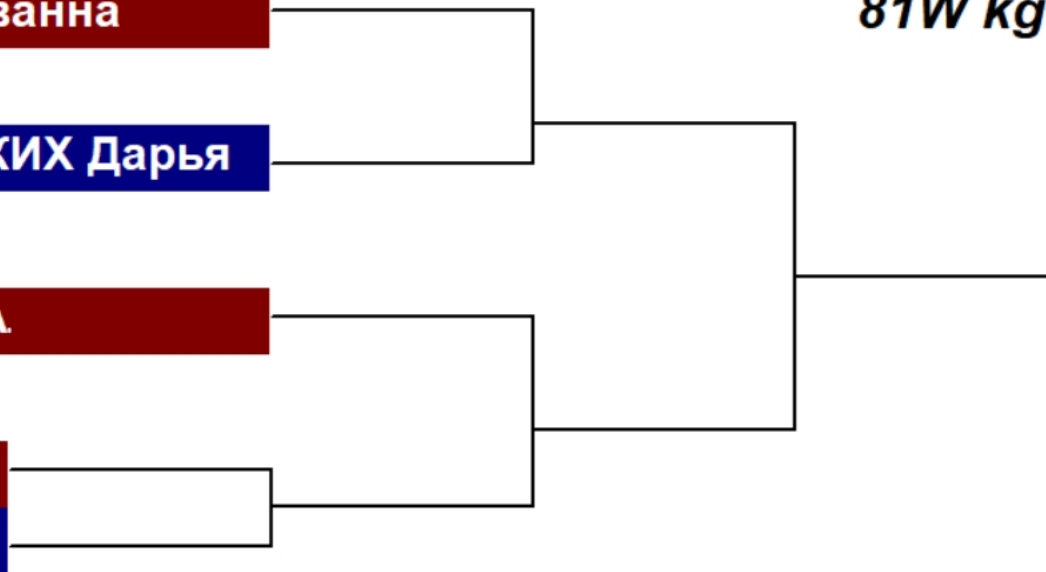

70W kg

5 **АРХ** **ЕСЬКИНА Лада**

6 **ПРИМ** **БЕРЕЗА Полина**

7 **ХМАО** **БАБАЖАНОВА Аделина**

8 **СЕВАС** **ЖЕЛУДЕВА Карина**

9 **МСК** **ХОЛУЕВА Анастасия**

10 **СТАВ** **АРУТЮНЯН Анж**

1 **ПРИМ** **ЖЕСТОВСКАЯ Ульяна**

2 **МО** **ЖИГАЛОВА Екатерина**

3 **СПБ** **ПЕТРАШКО Ольга**

4 **РСО** **ХУТИНАЕВА Милана**

81W kg

3 СВЕРД КОЧНОВА Иванна

4 МО ШИРОКОВСКИХ Дарья

5 АЛТАЙ КУДИНОВА А.

1 ВОР ПИРОГОВА Софья

2 ХМАО НИКОЛАЕВА Анна

7 ИРКУТ БОГДАНОВА

81+W kg

1 КРАСД ОЛИФИРЕНКО Ксения

2 КРАСН СОРОКИНА Виктория

3 МОРД КУЧМАНОВА Мария

4 ХМАО АРЕФЬЕВА Юлия

5 АЛТАЙ ВОРОНЦОВА Валерия