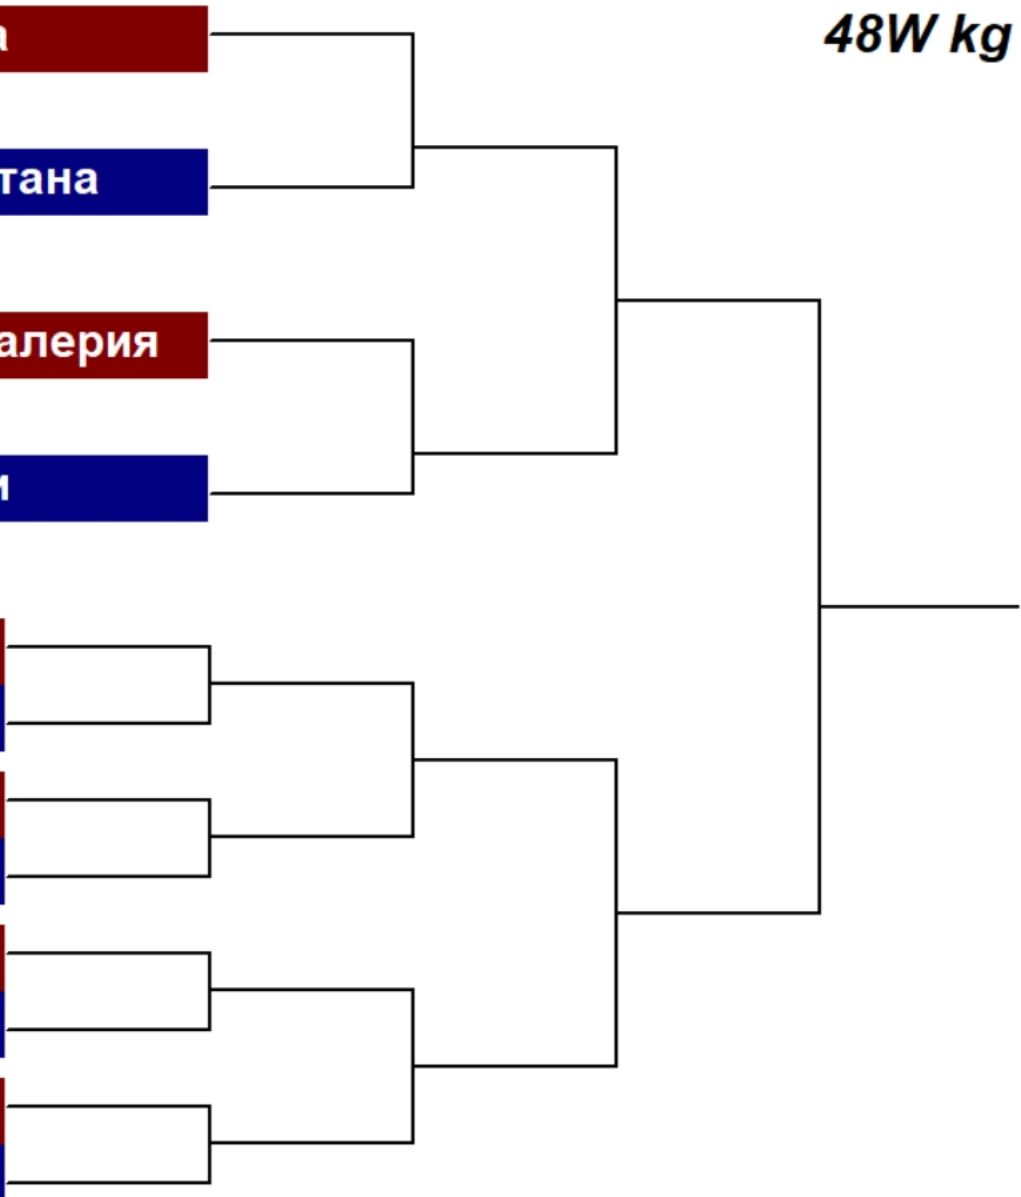

48W kg

9 **МСК** БЕЗЕЛЬ Рината

10 **ЧЕЛ** СТАХЕЕВА Светлана

11 **ТАТ** АКТУГАНОВА Валерия

12 **ПРИМ** КРАВЕЦ Валери

1 **РЯЗ** КАЛЛЧЕВА Дарья

2 **ОРЕН** КУЗИБАЕВА Вилена

3 **ЧЕЛ** ФЕДОТОВА Екатерина

4 **САХА** СЕМЁНОВА Людмила

5 **МСК** ФЕЙЗУЛИНА Карина

6 **КРАСД** ОГАНЕСОВА Регина

7 **СПБ** ЗИМАРСКАЯ Дарья

8 **СПБ** ЧАШИНА Элеонора

50W kg

9 КРАСД ВОСТРИКОВА Арина

10 СВЕРД ЗИНЧЕНКО Екатерина