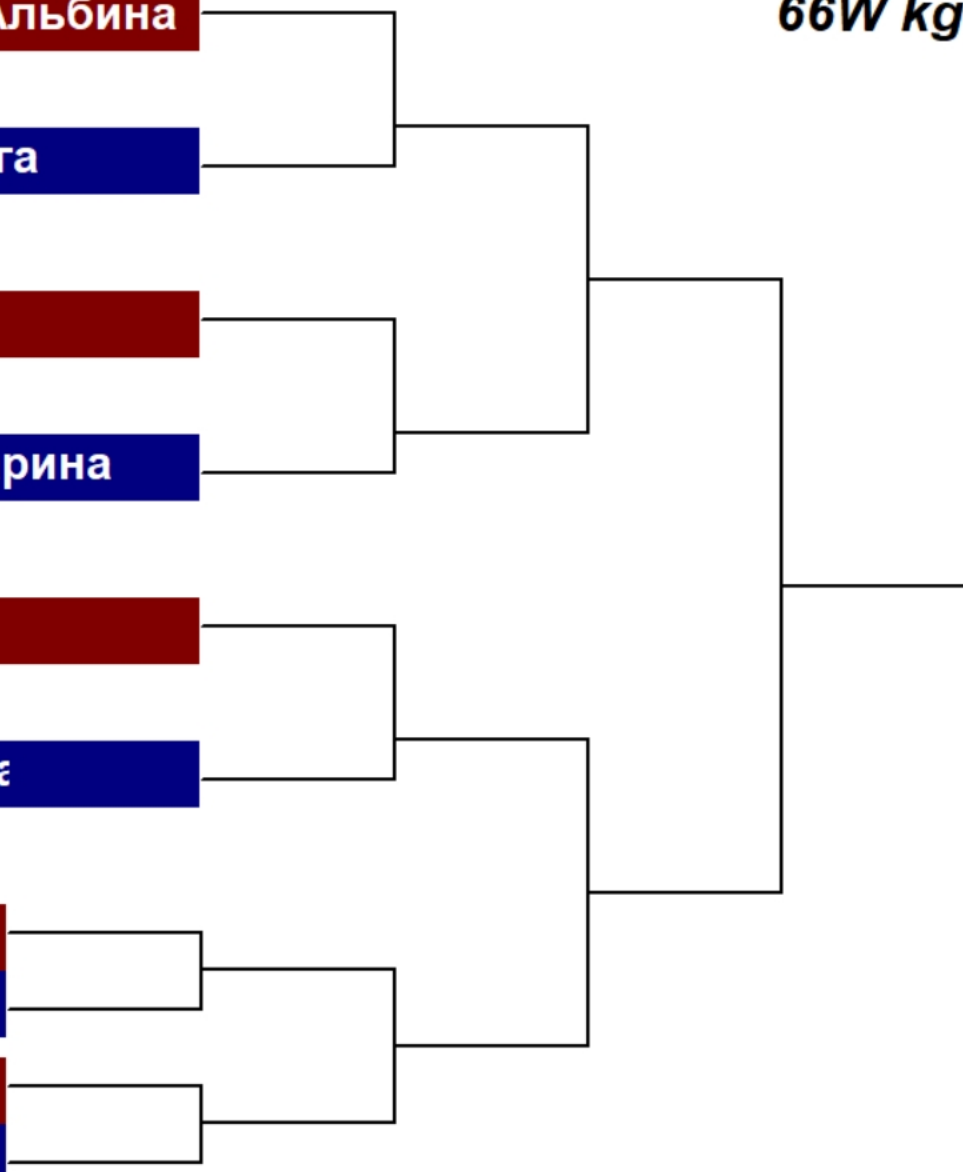

66W kg

- 5 ТЮМ МОЛДАЖАНОВА Альбина
- 6 ТЮМ ДОЛГУШИНА Ольга
- 7 СВЕРД БУРАВИНА Анна
- 8 КРАСН ДЕМЪЯНЕНКО Марина
- 9 ВЛАД САФИНА Алина
- 10 ПРИМ МАКСИМОВА Анна

- 1 МО ПОЛЯКОВА Екатерина
- 2 КРАСД КВИЦИНИЯ Белена
- 3 РЯЗ ФИЛИНА Диана
- 4 МСК МОЧАЛИНА Евгения